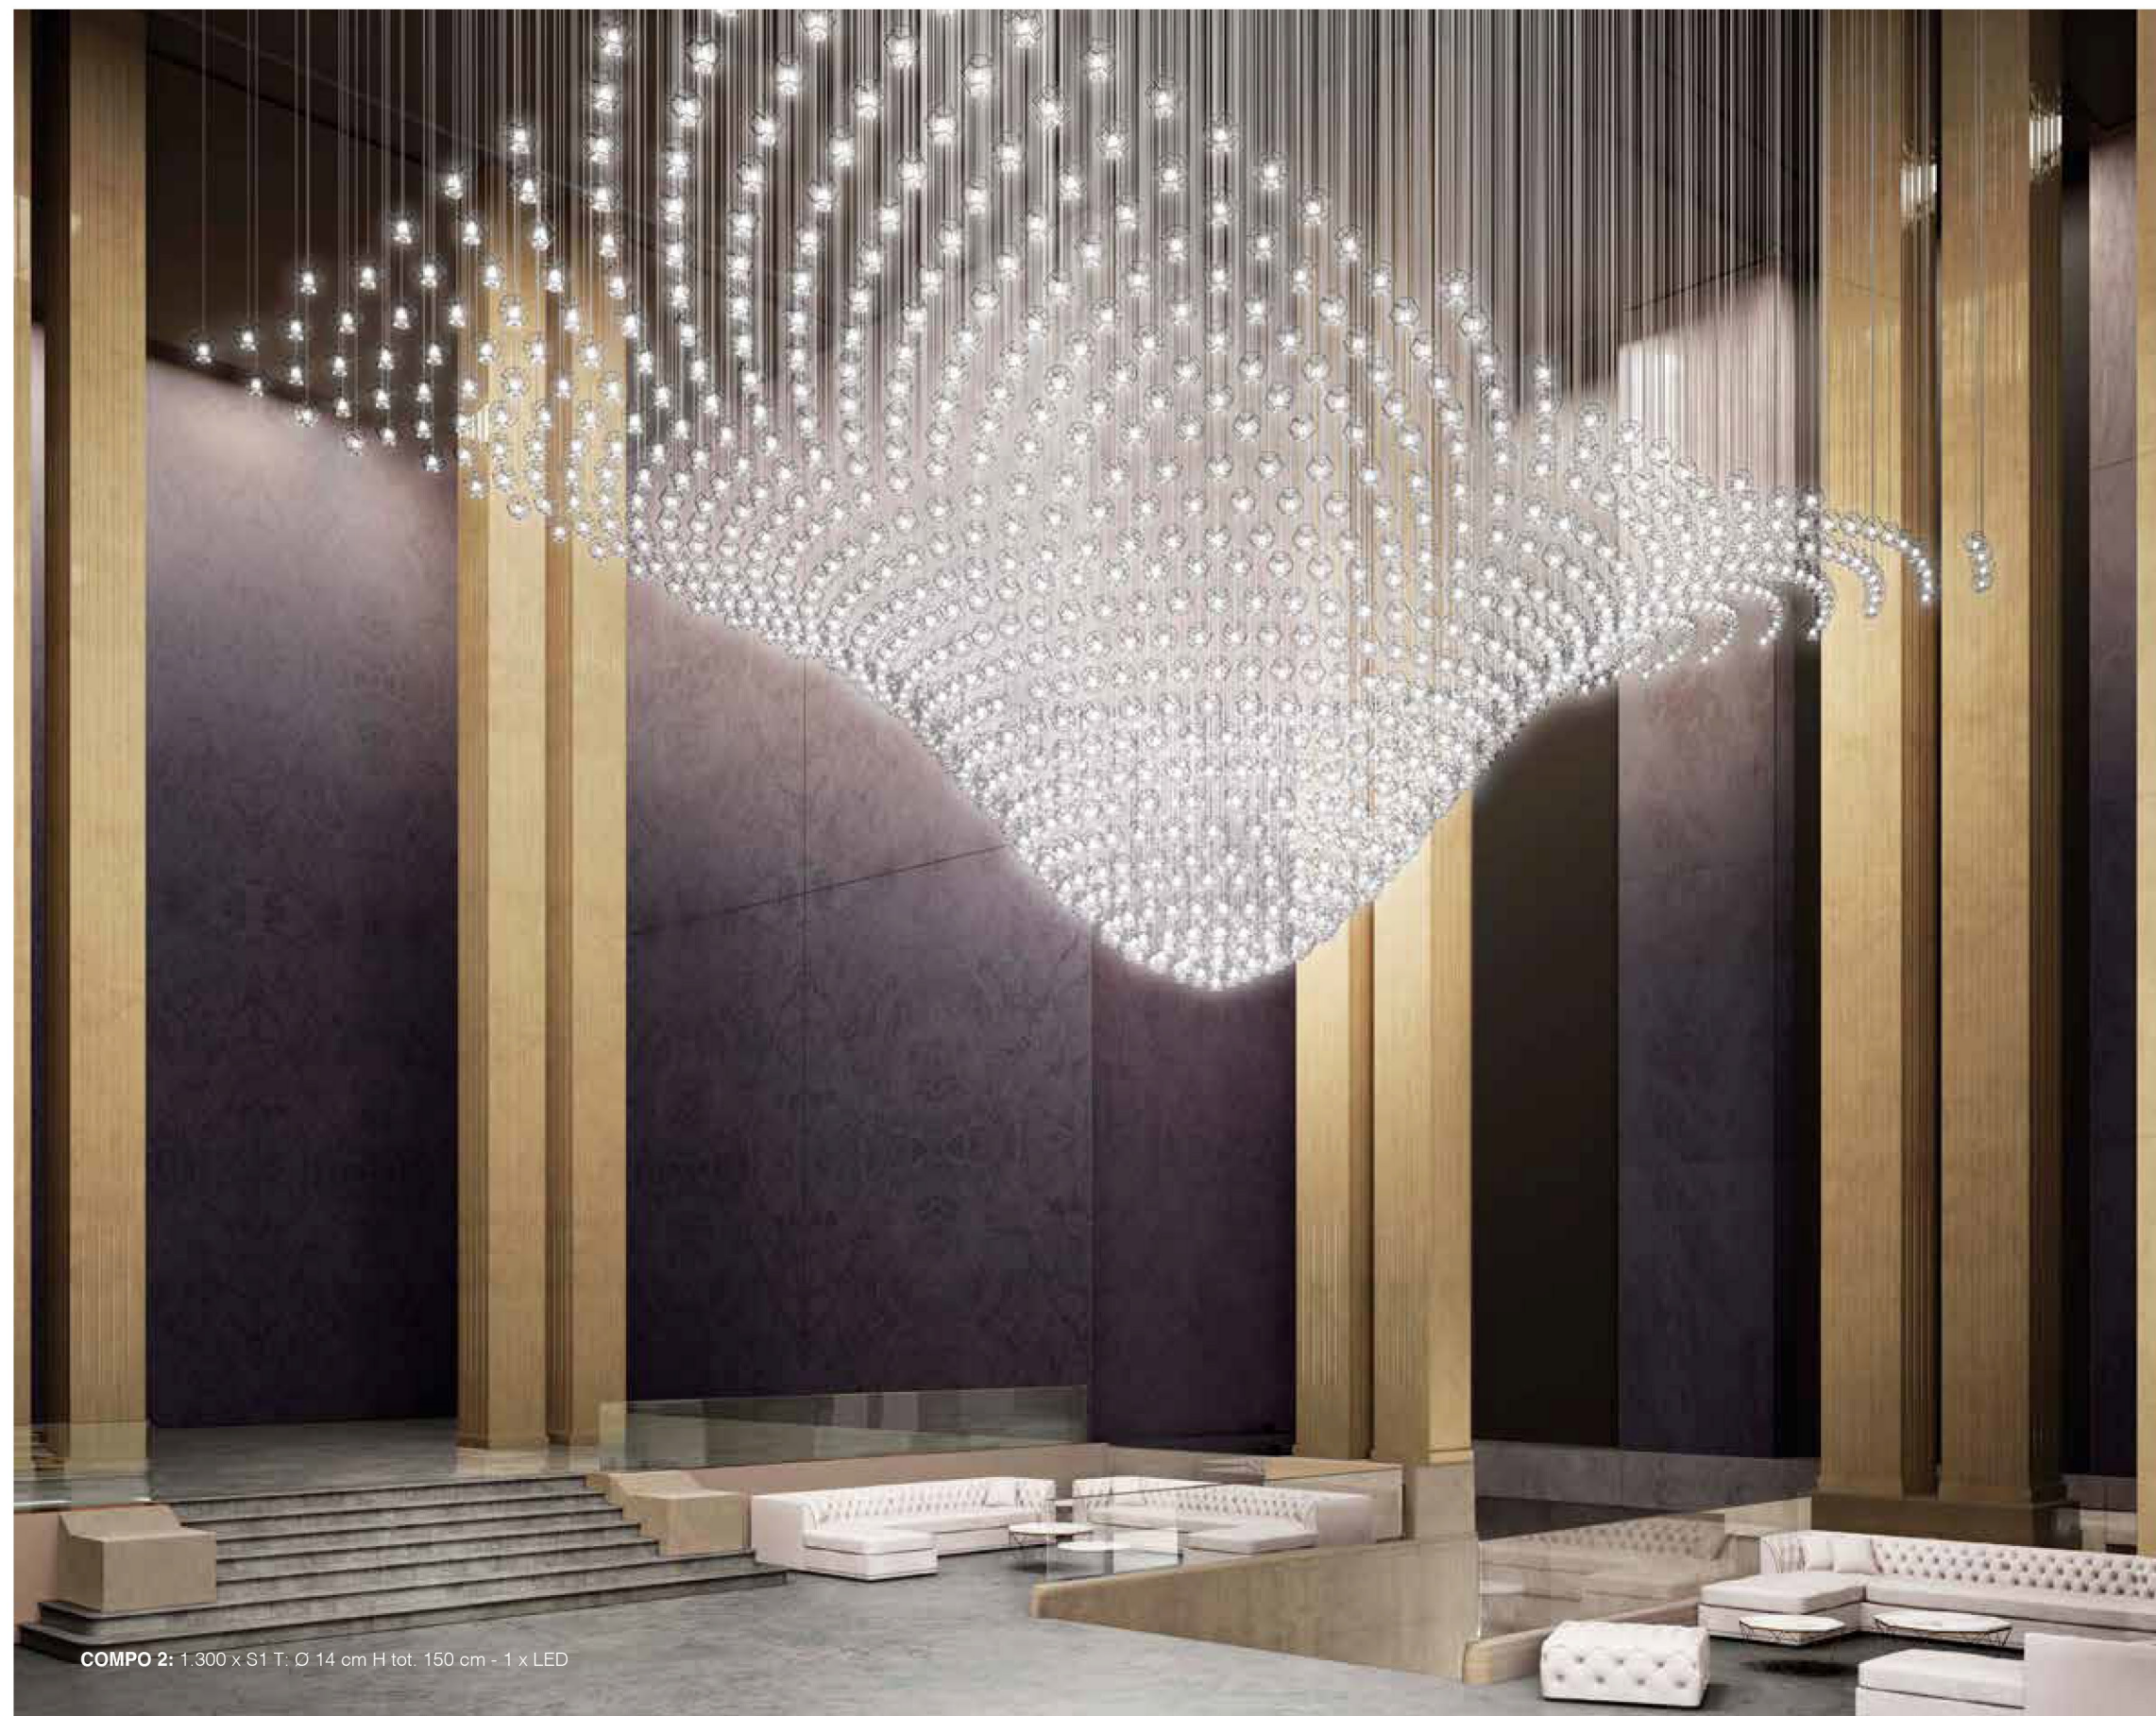

INCANTO

Design: Studio 14

SOSPENSIONE
PARETE
SUSPENSION
WALL

INCANTO

SOSPENSIONE
SUSPENSION

Finitura/Finish:
Oro lucido 24kr/Gold 24kr
Nichel/Nickel

SERGIO MARCHETTI

COMPO 2: 1.300 x S1 T: Ø 14 cm H tot. 150 cm - 1 x LED

I
N
C
A
N
T
O

INCANTO

SOSPENSIONE
SUSPENSION

Finitura/Finish:
Oro lucido 24kr/Gold 24kr
Nichel/Nickel

NICHEL

GOLD

S1 T: Ø 14 cm H tot. 150 cm - 1 x LED

COMPO 3: 3 x S1 T: Ø 14 cm H tot. 150 cm - 1 x LED

INCANTO

SOSPENSIONE
SUSPENSION

Finitura/Finish:
Oro lucido 24kr/Gold 24kr
Nichel/Nickel

- S1 T:** Ø 14 cm H tot. 150 cm - 1 x LED
- S3 T:** Ø 30 cm H tot. 190 cm - 3 x LED
- S5 T:** Ø 35 cm H tot. 190 cm - 5 x LED
- S7 T:** Ø 35 cm H tot. 190 cm - 7 x LED
- S13 T:** Ø 60 cm H tot. 250 cm - 13 x LED
- S19 T:** Ø 60 cm H tot. 250 cm - 19 x LED
- S24 T:** Ø 70 cm H tot. 250 cm - 24 x LED
- S31 T:** Ø 70 cm H tot. 300 cm - 31 x LED
- S43 T:** Ø 90 cm H tot. 300 cm - 43 x LED
- S55 T:** Ø 100 cm H tot. 300 cm - 55 x LED
- S10 R:** L 60 W 30 cm H tot. 190 cm - 10 x LED

La misteriosa geometria della forma pentagonale si arricchisce al suo interno di un blocco di cristallo piramidale lavorato sapientemente a lacrima nelle finiture ghiaccio e fumè. Le parti in acciaio sono finite in oro 24kar galvanico lucido o in nichel galvanico lucido. Gli attacchi lampada sono LED.